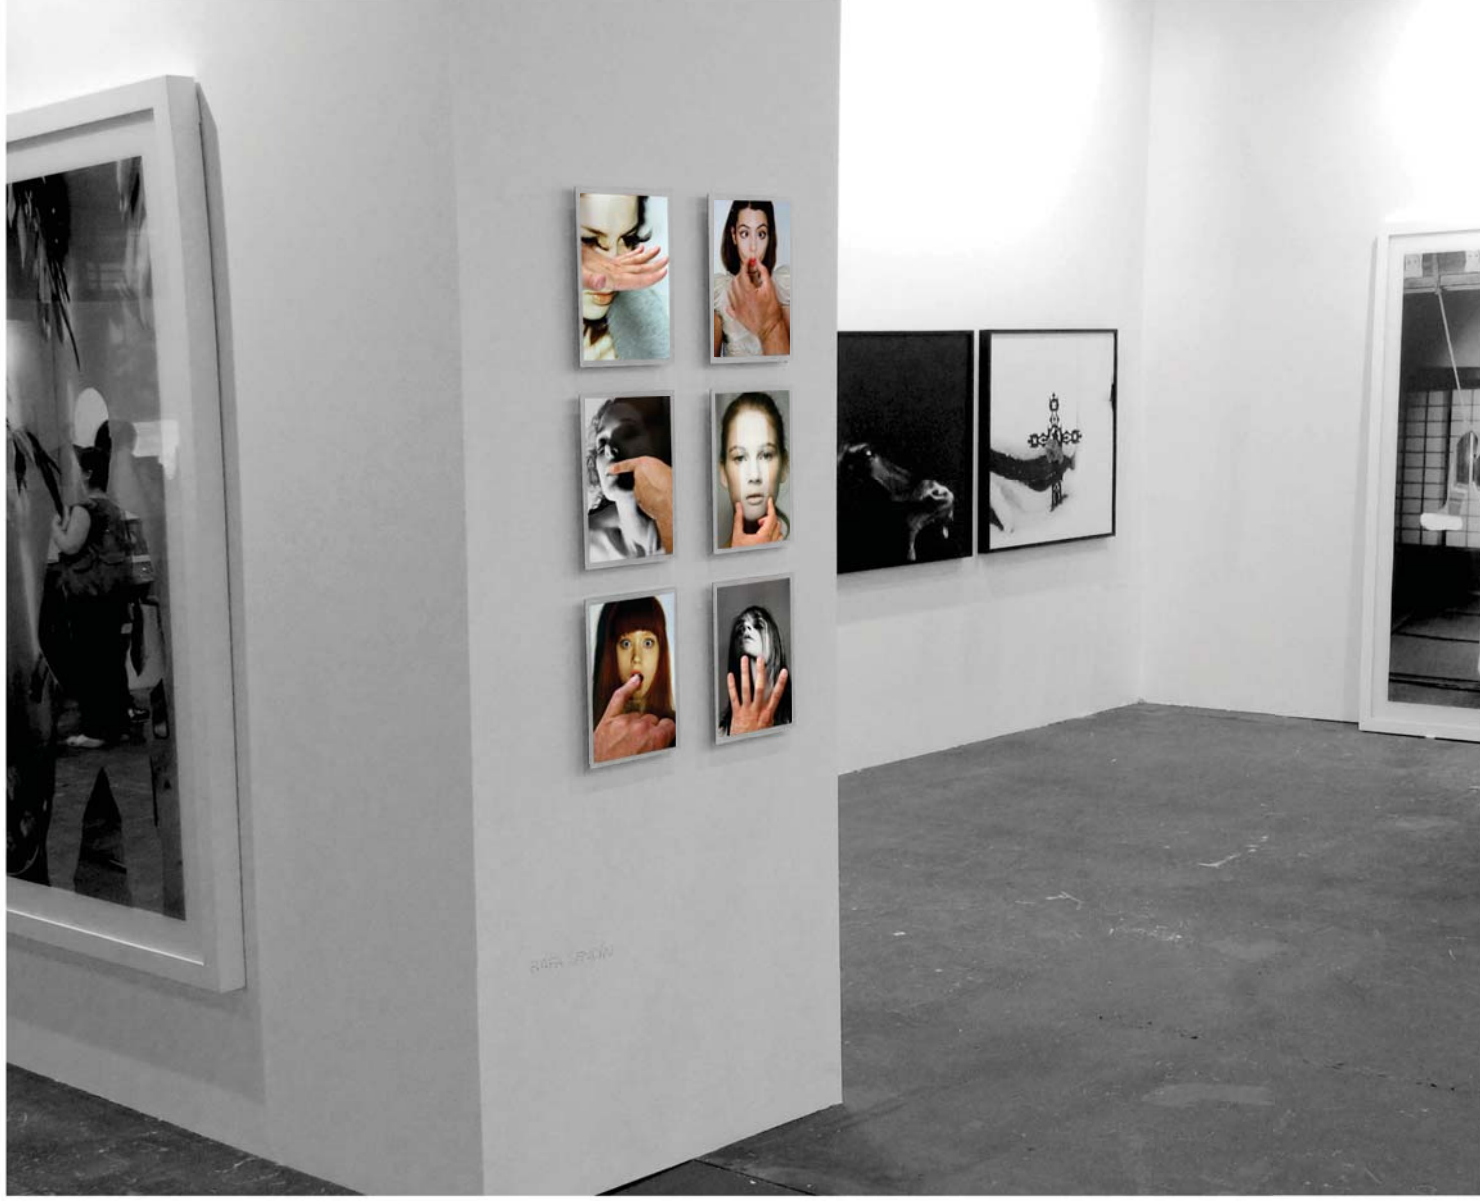

2009 Madrid Foto '09. Galería Cubo Azul.